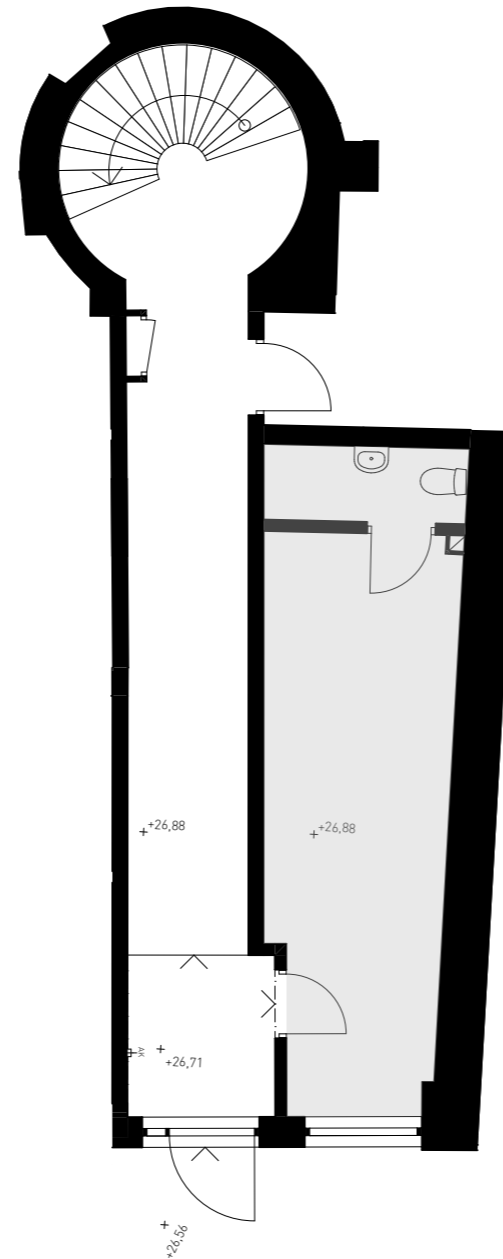

HÅLLSTUGAN

Hörnhuset plan 10 (bv)

Lokal

LOKAL 8-1002

LOA: ca 21 kvm

Lokalen ligger på bottenvåning.

Denna planlösning visar ett förslagsutförande.
Slutgiltig planlösning överenskommes i samråd med
tillkommande hyresgäst.

SKALA 1:100 (A3)