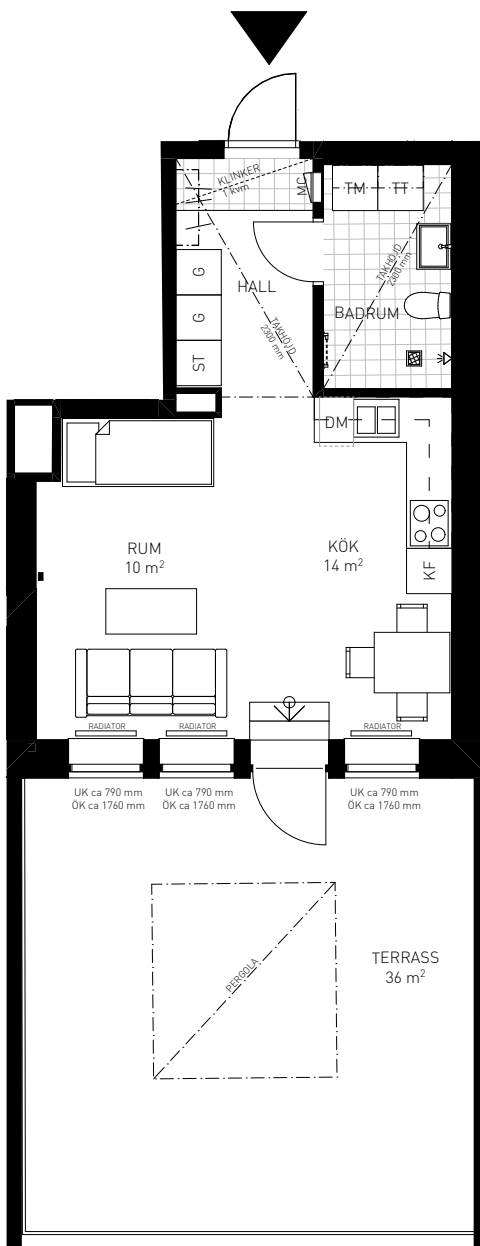

Produktnummer: 131-059-03-1102
 Hållstugan 30, TRÄDGÅRDSGRÄND 2C
 Lägenhetsnummer: 2C-1102
 1 rum och kök, ca 35 kvm

Våning 1 trappa

Takhöjd: 2600 mm, om inte annat anges

SKALA 1:100

2025-01-15

Teckenförklaring			
DM	Diskmaskin	L	Linneskåp
[Hatched Box]	Spis + Ugn	H	Högska
K/F	Kyl/frys	ST	Städska
K	Kyl	KLK	Klädkammare
F	Frys	G	Garderob
ÖK	Överkant fönster	TM	Tvättmaskin
UK	Underkant fönster	KM	Kombimaskin
MC	Mediacentral	[Towel Icon]	Handdukstork
[Square]	Datauttag	[Curtain Icon]	Kapphylla