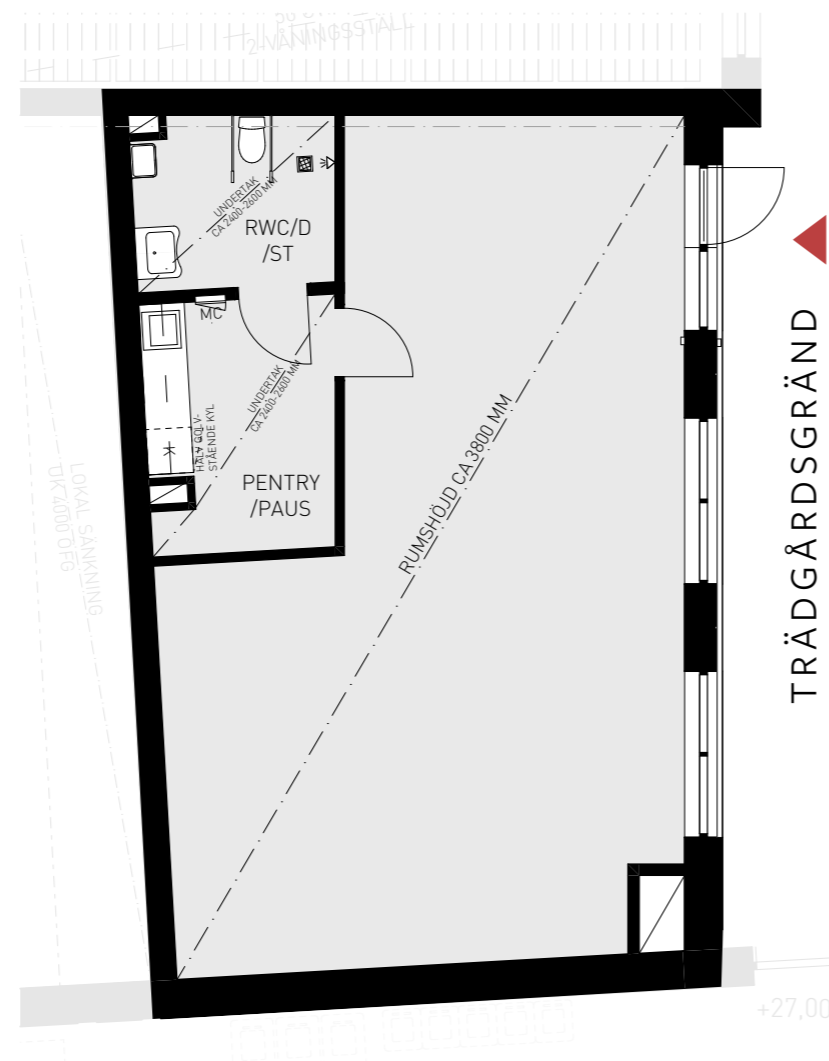

# HÅLLSTUGAN

## TRÄDGÅRDSGRÄND 1A

631-1001

LOKAL 631-1001

LOA: ca 79 kvm

Lokalen ligger på bottenvåning med tillgång till RWC.

Installationer kan komma att inkräkta på angiven rumshöjd.

Teckenförklaring	
	Kylskåp under bänk
	Kyl/frys
	Mediacentral
	Städ